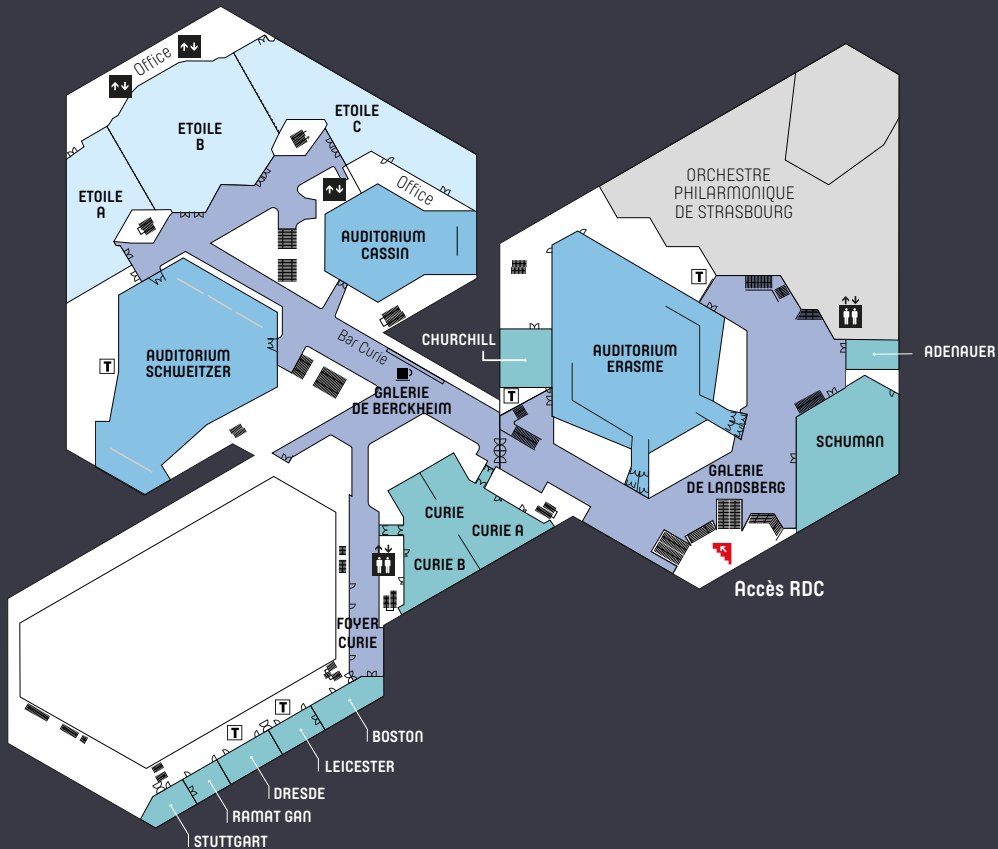

Plateau
Caméra

Eclairage
supplémentaire

Traduction
simultanée

Scénographie

> 1^{ER} ÉTAGE

-  Vestiaires
-  Toilettes
-  Monte charges
-  Ascenseur
-  Bar

24 000 m² de surface d'exposition complémentaire au Parc des Expositions attenant
 Hall 7.1 : 6600 m², Hall 7.2 : 5600 m², Hall 5 : 6000 m², Hall 8 : 6500 m²