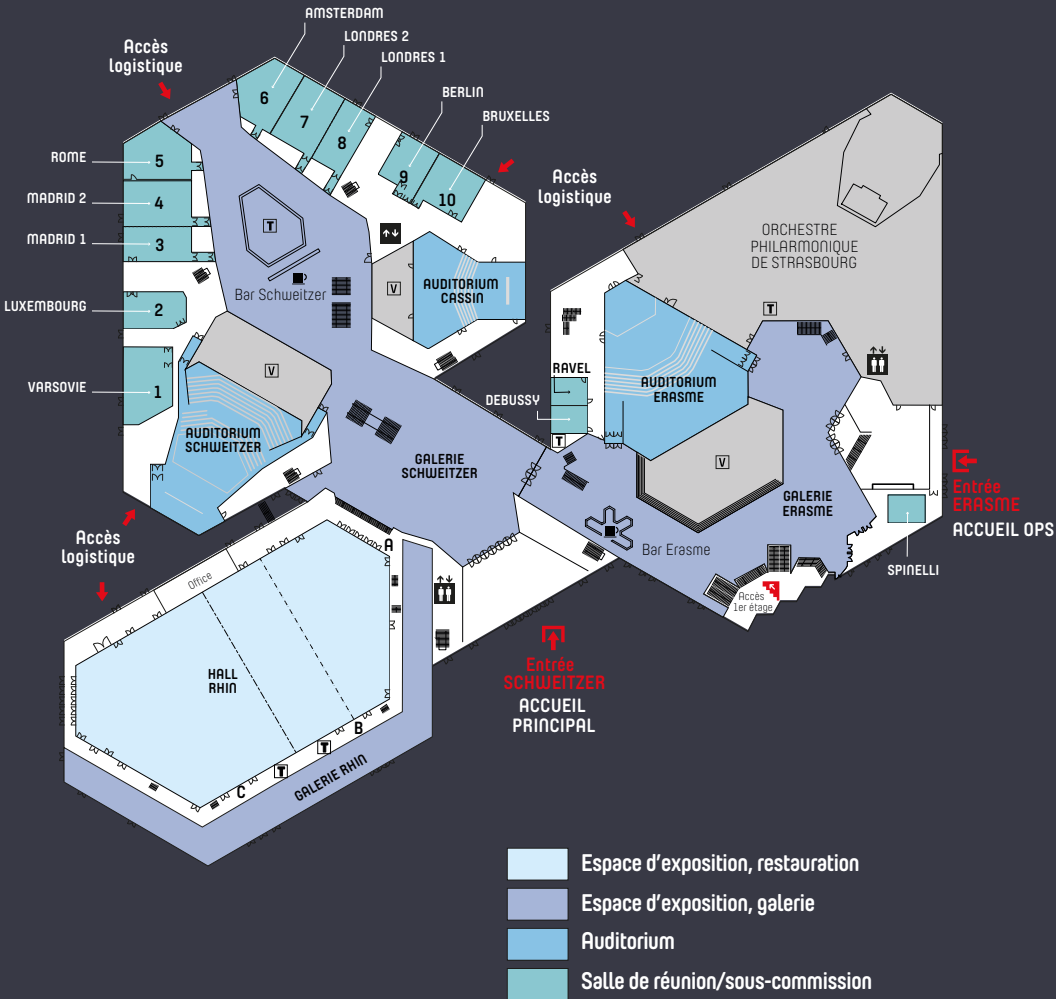

Plateau
Caméra

Eclairage
supplémentaire

Traduction
simultanée

Scénographie

> REZ-DE-CHAUSSÉE

3 AUDITORIUMS de 1800, 1200 et 500 places

23 SALLES de commission

ESPACE RESTAURATION jusqu'à 1500 convives assis

10 000 m² d'exposition

SALLES	CAPACITÉS							EQUIPEMENTS			
--------	-----------	--	--	--	--	--	--	-------------	--	--	--

AUDITORIUMS

Erasme	1870	1876							•	○	○	○
Schweitzer	1265	1182							•	○	•	○
Cassin	571	515							•	○	•	○