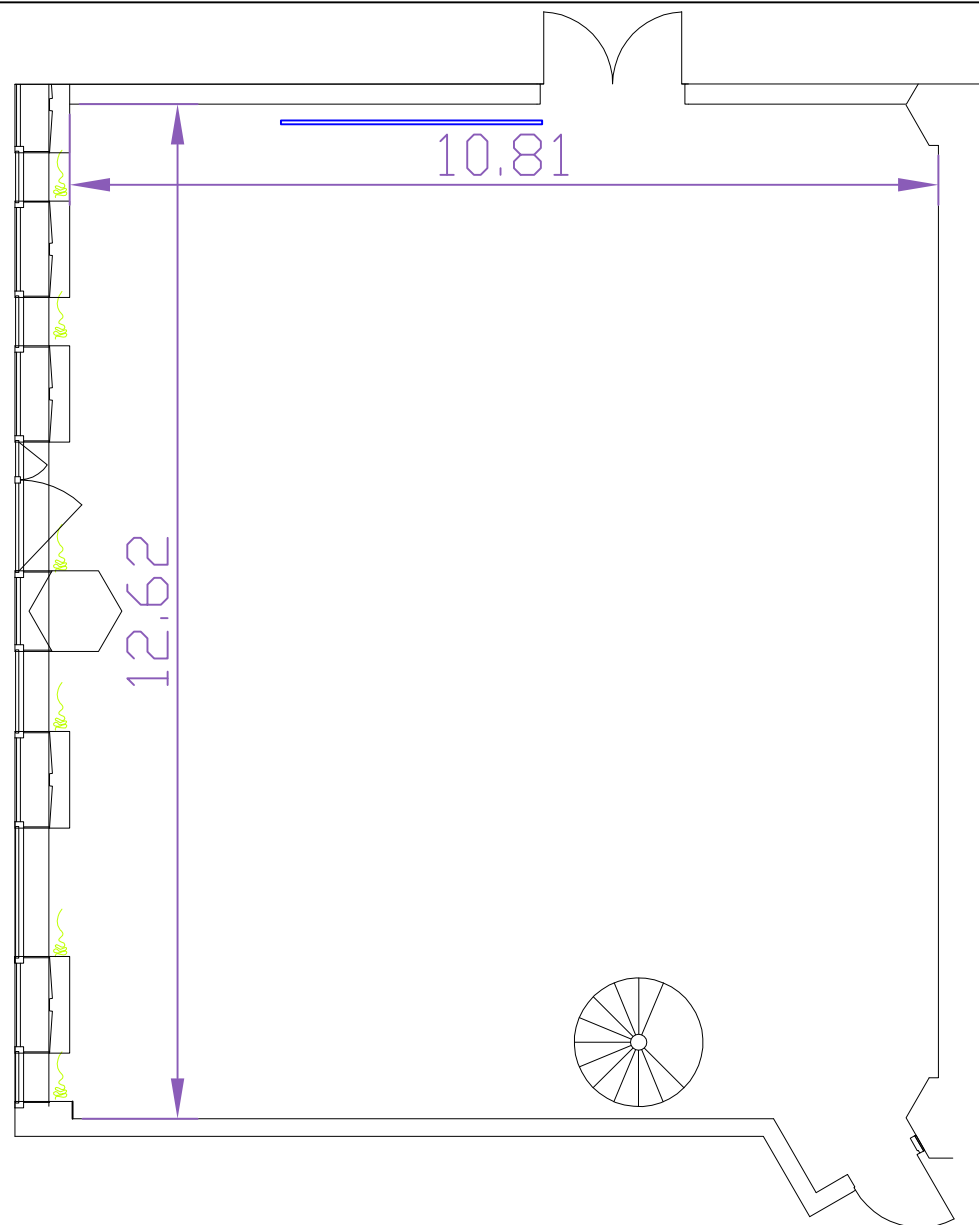

Salon Churchill

136 m²

 STRASBOURG evenements
www.strasbourg-events.com

M: \Fdplan\bib-pmc\Nouveau PMC\Plans\Churchill-Oberlin\Oberlin.dwg

Modifications :

1 23/03/16 TD

Dossier:

Salon Churchill

Création :

14/03/2014

Ech:
Ech:

PMC DE STRASBOURG

Dessinateur :

T.DEUTSCH